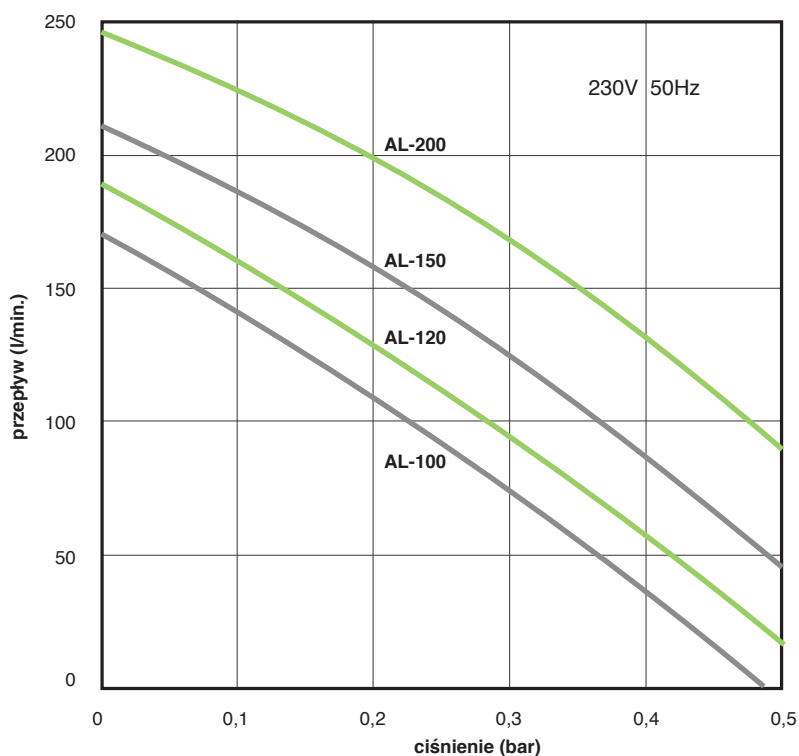

**ALITA\_ liniowe sprężarki powietrza**Standardowe modele **AL-100, AL-120, AL-150, AL- 200**

strona 2 z 2

Model	AL-100	AL-120	AL-150	AL-200
Max moc dostarczona	120 W	124 W	160 W	261 W
Poziom głośności	41 dB	42 dB	44 dB	45 dB
Ciężar	8.3 kg	8.3 kg	10.1 kg	10.1 kg
Średnica wyjściowa $\varnothing$	18 mm		26 mm	
Max. ciśnienie robocze	260 mbar			
Moc dostarczona (max. ciśn. robocze)	78 W	97 W	110 W	125 W
Napięcie, częstotliwość	230V 50Hz			
Ochrona IP	IP54			
Wymiary dł. x szer. x wys.	248 mm x 205 mm x 245 mm			

Urządzenia jednofazowe zaprojektowano z dopuszczalną odchyłką w zakresie +/- 10%.  
Prezentowane informacje sporządzono na podstawie wyników testów dla jednostek nominalnych.  
Specyfikacja może zostać zmieniona bez wcześniejszego uprzedzenia.